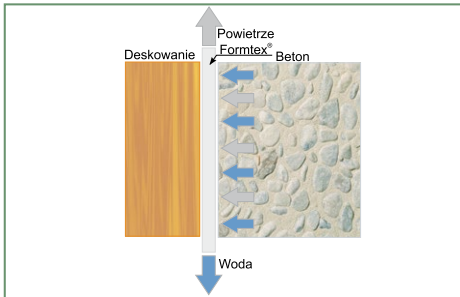

Mata szlunkowa FORMTEX

Zasada działania