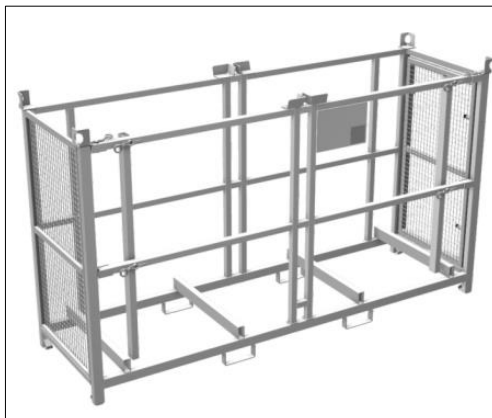

### KOSZ TRANSPORTOWY NA SIATKI I DESKI SYSTEMU SECUMAX

#### OPIS PRODUKTU

Kosz transportowy na siatki i deski jest wykonany z kształtowników z atestowanej stali S235 oraz blachy stalowej. Jest wyposażony w uchwyty do zawiesi do transportu za pomocą dźwigu oraz stopy pozwalające na przewożenie za pomocą wózka widłowego. Kosz posiada zdejmowany przedni panel, który ułatwia dostęp do przechowywanym w nim elementów. Kosz jest zabezpieczony przed korozją za pomocą cynkowania ogniowego z pasywacją na biało. Masa własna kosza wynosi 190kg, a masa całkowita kosza wraz z ładunkiem nie może przekroczyć 2000kg. Geometria kosza pozwala na ustawienie na nim dwóch koszy transportowych.

#### ZASTOSOWANIE

Kosz służy do transportu, magazynowania oraz przechowywania desek oraz siatek systemu zabezpieczeń prac na wysokości SECUMAX.