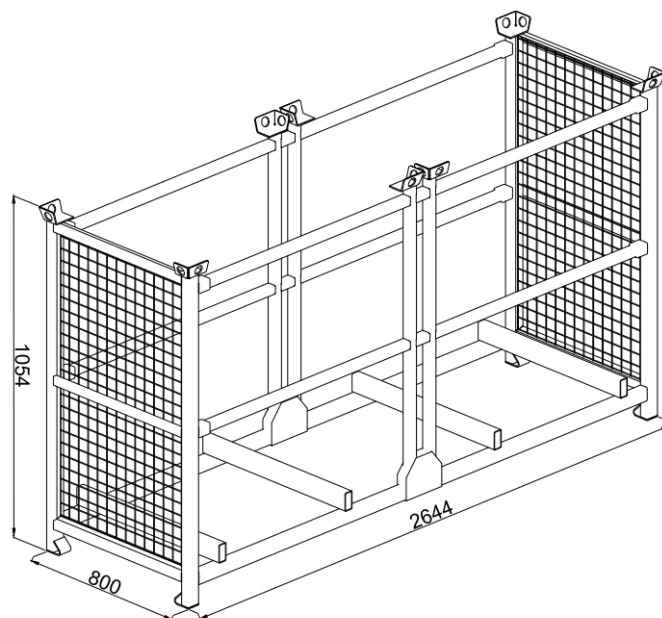

Ilość poszczególnych elementów systemu SECUMAX składanych w koszu transportowym na siatki i deski	
Element	szt./kosz
Deska zabezpieczająca	148
Siatka zabezpieczająca	29

2018.08.08/110

Niniejsza karta katalogowa została opracowana przez firmę FORBUILD SA i pozostaje własnością firmy.
Przedruk, kopiowanie oraz udostępnianie karty katalogowej w całości bądź części osobom do których nie jest kierowana, bez pisemnej zgody firmy FORBUILD SA są zabronione.
Podstawa prawna –Dz. U. Nr 24/1994 poz. 83 z późniejszymi zmianami. Ustawa o prawie autorskim i prawach pokrewnych.